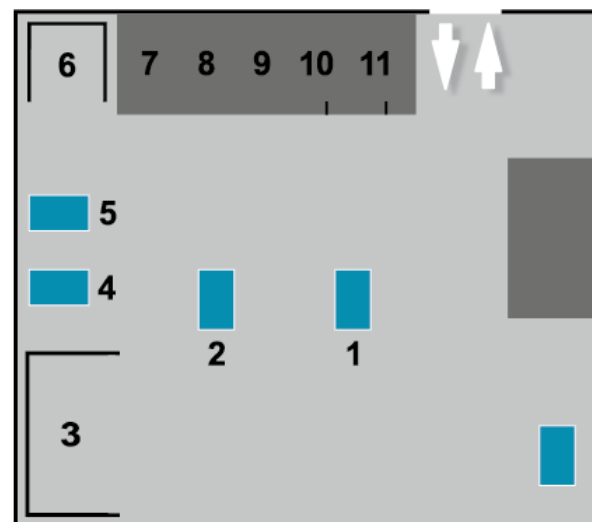

SORTERINGSVEJLEDNING

Fur Genbrugsplads, Vilietoften 9, 7884 Fur

Container nr.:

1. Brændbart under 50x50 cm
2. Sorteringsegnet
3. Haveaffald
4. Jern/metal
5. Asbest
6. Træ, rent
7. Elektronisk affald
8. Farligt affald
9. Pap, sammenfoldet
10. Dåser
11. Plastdunke

Genbrugspladsens åbningstider:

Onsdag kl. 13.00-18.00
Lørdag kl. 10.00-16.00

Lukket
Helligdage