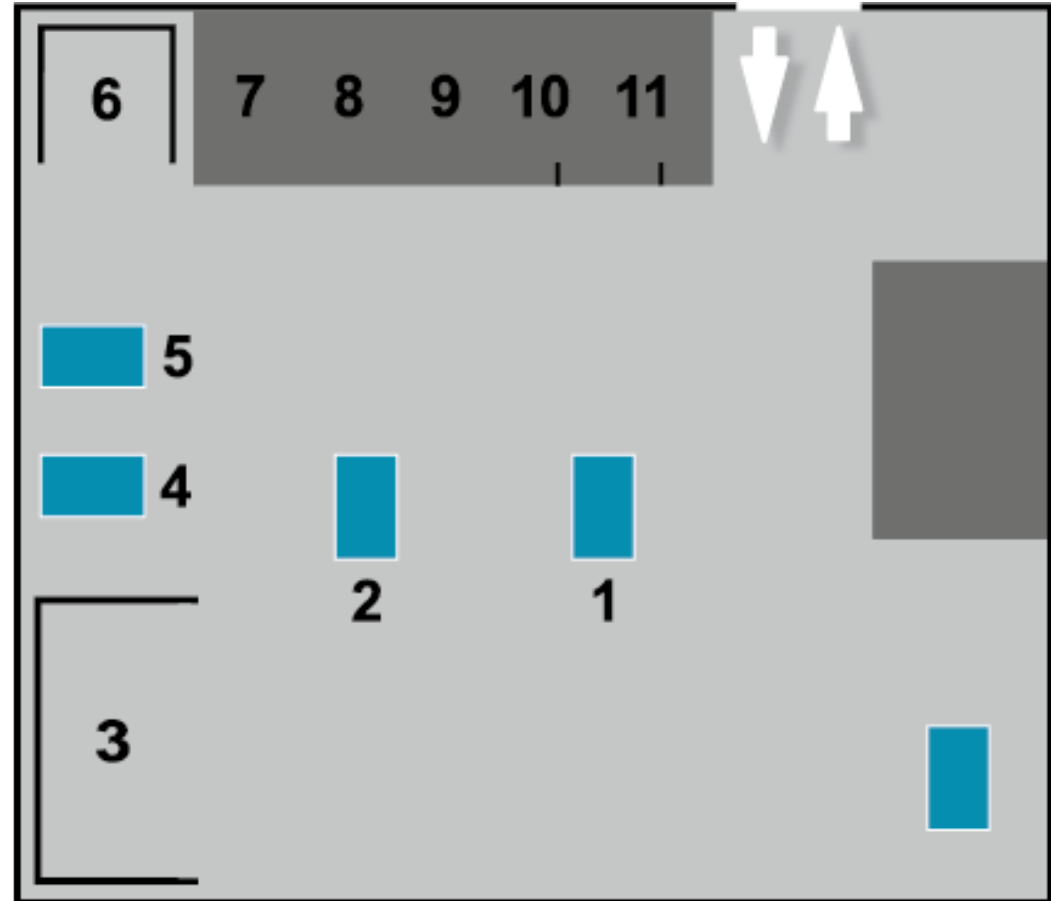

Ikon	Type (containernr.)	Forklaring
	Plastdunke (11)	Plastbægre Plastflasker Plastdunke Plastlåg
	Sorteringsegnet (2)	
	Træ (6) Rent	Bordplader Fyldningsdøre Krydsfiner Reoler Skabe Spånplader Træpaller Træmøbler <u>uden</u> stof

Oversigtskort